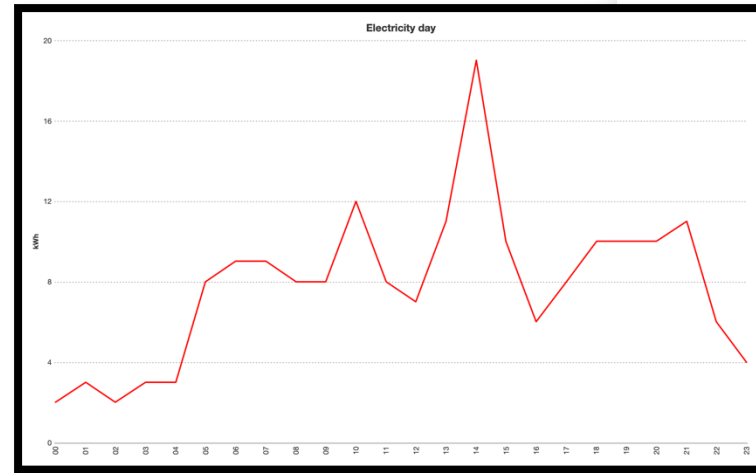

Grafieken & Tabellen.

	Lighting offices	Lighting outside	HVAC	Car chargers
00	0.1	2.43	0.12	0.1
01	0.09	2.42	0.12	0.1
02	0.11	2.42	0.12	0.1
03	0.12	2.4	0.12	0.1
04	0.72	2.4	0.2	0.1
05	3.99	2.4	1.83	0.1
06	3.99	2.4	2.38	0.1
07	3.98	2.41	2.93	0.1
08	3.98	0.29	2.8	0.1
09	3.98	0.08	3.18	0.53
10	3.99	0.08	3.08	5.12
11	3.99	0.08	3.26	0.1

22	0.42	3.68	1.05	0.1
23	0.12	3.64	0.12	0.1

- Publieke link voor tabellen en grafieken (voor DRIS).
- <https://my.xxter.com/showpublic.php?token=87506.....>