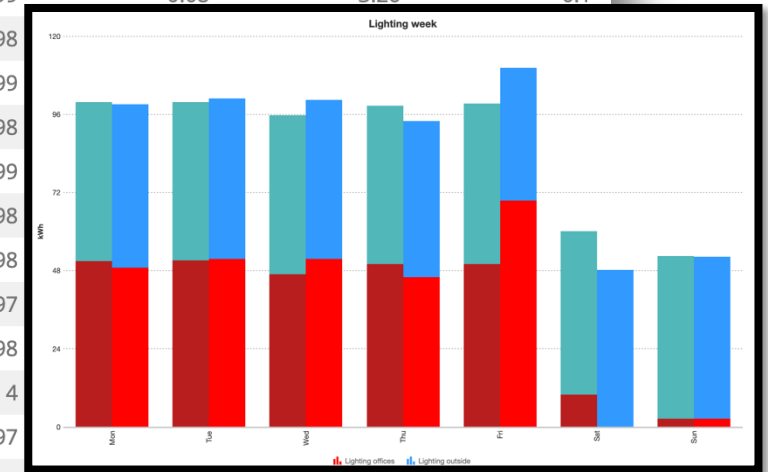

Grafieken & Tabellen.

	Lighting offices	Lighting outside	HVAC	Car chargers
00	0.1	2.43	0.12	0.1
01	0.09	2.42	0.12	0.1
02	0.11	2.42	0.12	0.1
03	0.12	2.4	0.12	0.1
04	0.72	2.4	0.2	0.1
05	3.99	2.4	1.83	0.1
06	3.99	2.4	2.38	0.1
07	3.98	2.41	2.93	0.1
08	3.98	0.29	2.8	0.1
09	3.98	0.08	3.18	0.53
10	3.99	0.08	3.08	5.12
11	3.99	0.08	3.26	0.1

22	0.42	3.68	1.05	0.1
23	0.12	3.64	0.12	0.1

- Publieke link voor tabellen en grafieken (voor DRIS).
- <https://my.xxter.com/showpublic.php?token=87506.....>