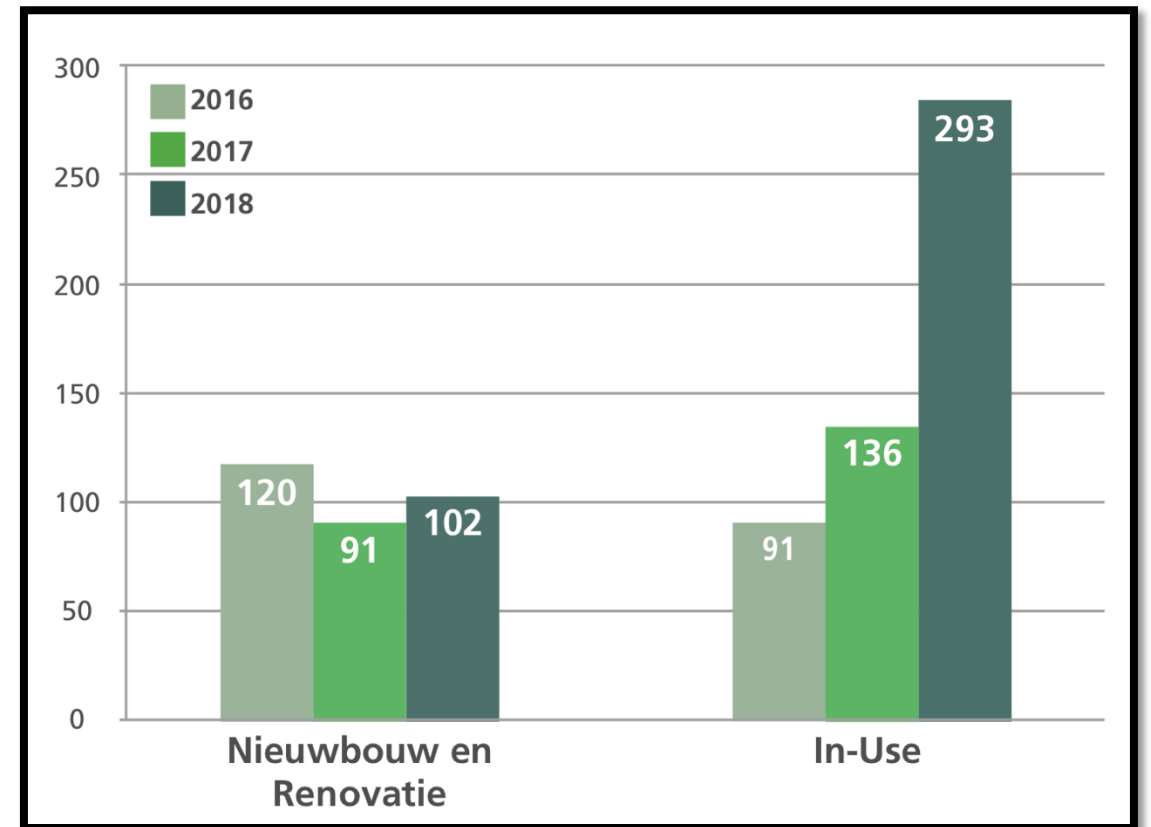

BREEAM

- Wat is BREEAM?
  - Meet instrument om de duurzaamheid van gebouwen te beoordelen
  - Gebruikt in meer dan 75 landen

*Building
Research
Establishment
Environmental
Assessment
Method*

10.982.491 m² Totaal gecertificeerd m² vloeroppervlakte
(december 2018)