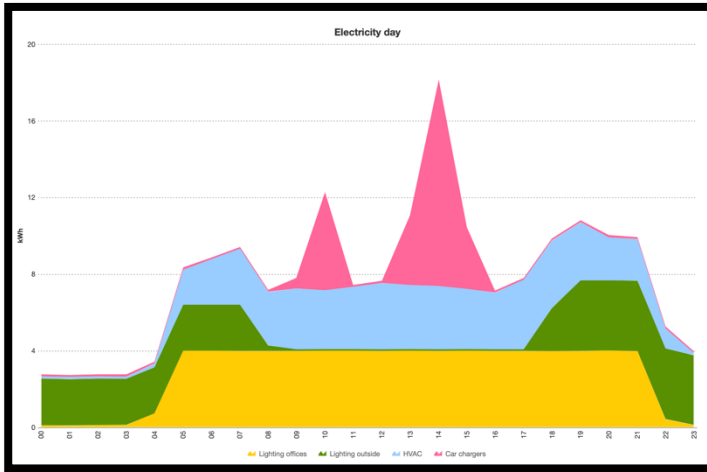

Grafieken & Tabellen.

	Lighting offices	Lighting outside	HVAC	Car chargers
00	0.1	2.43	0.12	0.1
01	0.09	2.42	0.12	0.1
02	0.11	2.42	0.12	0.1
03	0.12	2.4	0.12	0.1
04	0.72	2.4	0.2	0.1
05	3.99	2.4	1.83	0.1
06	3.99	2.4	2.38	0.1
07	3.98	2.41	2.93	0.1
08	3.98	0.29	2.8	0.1
09	3.98	0.08	3.18	0.53
10	3.99	0.08	3.08	5.12
11	3.99	0.08	3.26	0.1

22	0.42	3.68	1.05	0.1
23	0.12	3.64	0.12	0.1

- Publieke link voor tabellen en grafieken (voor DRIS).
- <https://my.xxter.com/showpublic.php?token=87506.....>