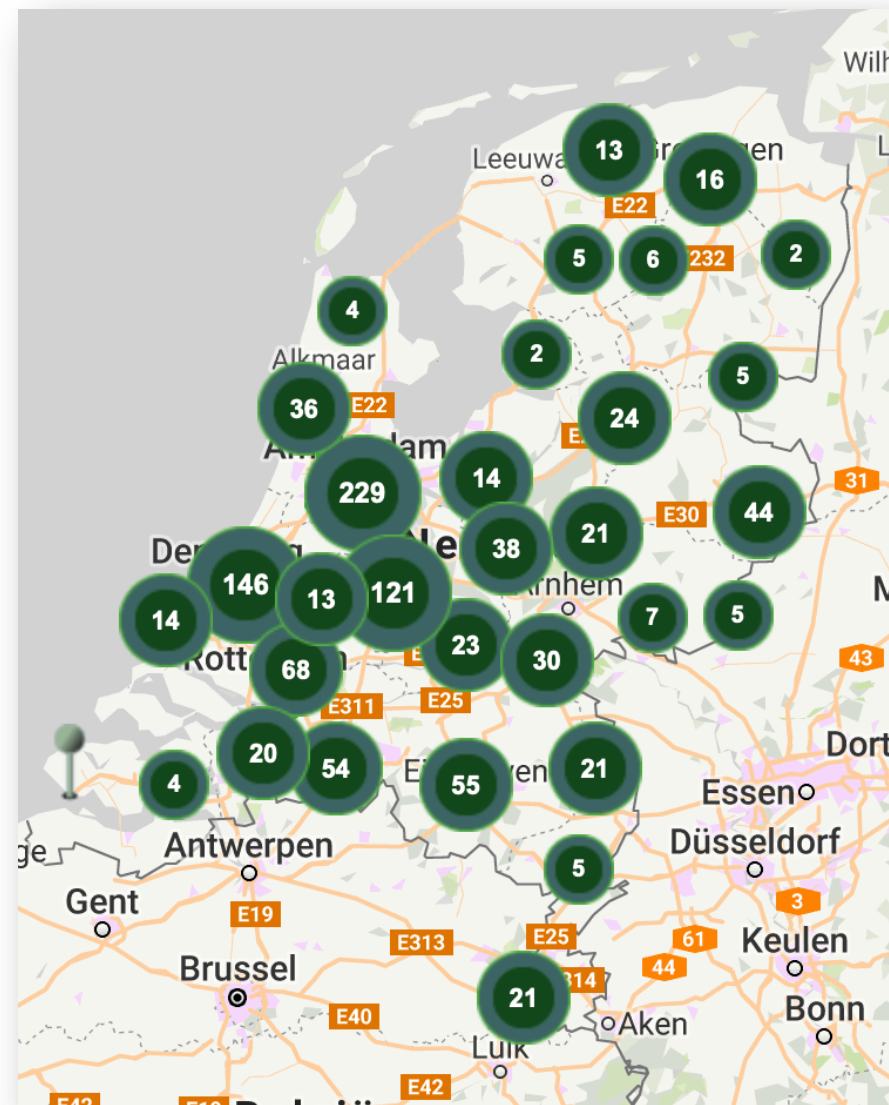

Samenvatting:

- BREEAM is een aanvulling op xxter
- BREEAM Credits te halen voor:
  - ENE 2A & 2B
  - MAN 9
  - TRA 7 (in ontwikkeling)
- Cloud oplossing, opslag 2 jaar
- CSV download
- Rapport geautomatiseerd per mail
  - Grafieken en/of tabellen